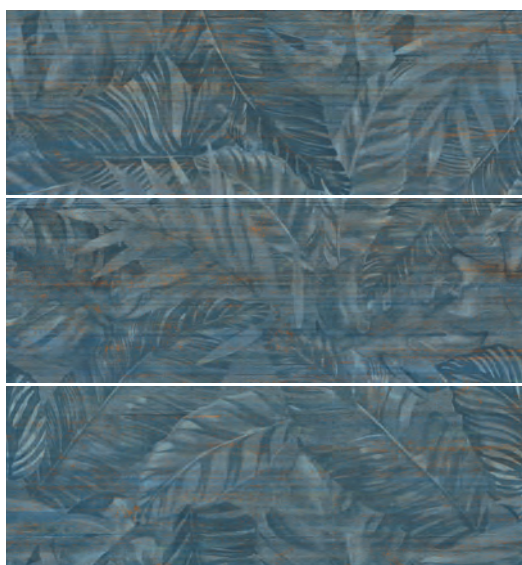

# WONDERWALL #6MM

Farben · Colours · Couleurs: white sun matt, blue moon matt · white sun mat, blue moon mat

Farben · Colours · Couleurs: blue moon matt, white sun matt, blue jungle matt · blue moon mat, white sun mat, blue jungle mat

## FARBEN & DEKORE

COLOURS & DECORS · COLEURS & DÉCORS

35 × 100 / 06 cm

**Y15035001** white sun matt · white sun mat

35 × 100 / 06 cm

**Y15036001** blue moon matt · blue moon mat

Dekor · Decor · Décor

35 × 100 / 06 cm\*

**Y15037001** blue jungle matt · blue jungle mat

Dekorationsset, 1 Stück bestehend aus 3 Teilen

Decor set, 1 pc. consisting of 3 pieces · Décor set, 1 pc. composé de 3 pièces

\* Anzahl der Dekormotive · Number of decor motifs · Nombre de motifs: 3