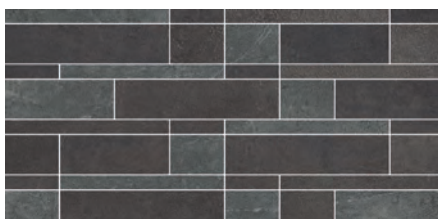

30 × 60 cm

RAY 91A

weiß matt · white mat · blanc mat

30 × 60 cm

RAY 9101A

blaugrau matt · blueish grey mat · bleu-gris mat

Flächendekor · Decorated plain tile · Uni décoré

30 × 60 cm

RAY 9301A

rotbraun matt · reddish brown mat · rouge-marron mat

Flächendekor · Decorated plain tile · Uni décoré

MOSAİK · MOSAIC · MOSAÏQUE

30 × 60 cm

MOS 972A anthrazit · anthracite

Mosaik · Mosaic · Mosaïque