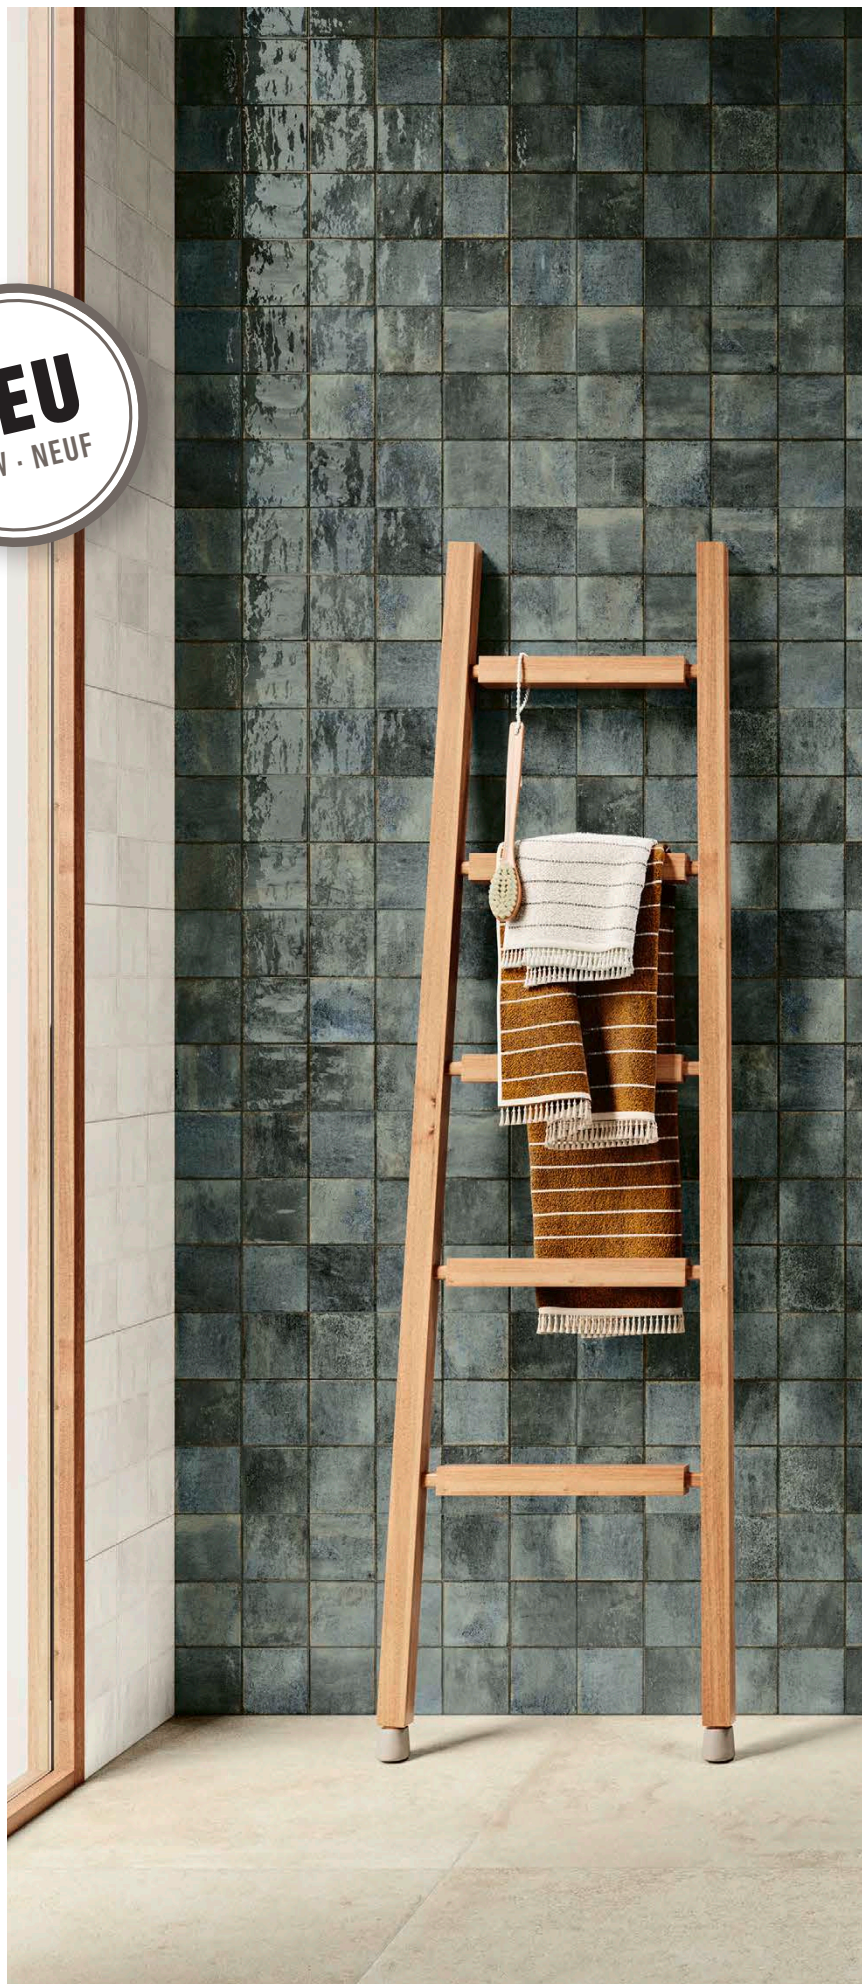

## DIE SERIE „NICE“ FÄNGT PERFEKT DIE GEWOLLTE UNREGELMÄSSIGKEIT HANDGEFERTIGTER KERAMIK EIN.

Die Fliesen erscheinen als Bricks in den Maßen 6,5×30 cm oder als Squares in 10×10 cm im Format von 30×60 cm und sind somit schnell und einfach zu verlegen. Die glänzende Oberfläche strahlt in den Farben Moos, Azur, Grau und Weiß und erzeugt durch ihre lebendige Textur ein faszinierendes Spiel mit dem einfallenden Licht.

## THE „NICE“ SERIES PERFECTLY CAPTURES THE INTENTIONAL IRREGULARITY OF HANDMADE CERAMICS.

The tiles appear as bricks measuring 6.5×30 cm or squares in 10×10 cm but are in fact 30×60 cm, making them quick and easy to install. Their glossy surface radiates in colors like moss, azure, grey, and white, creating a fascinating interplay with the incoming light due to their lively texture.

## LA SÉRIE „NICE“ CAPTURE PARFAITEMENT L'IRRÉGULARITÉ VOULUE DE LA CÉRAMIQUE ARTISANALE.

Les carreaux apparaissent comme des briques aux dimensions de 6,5×30 cm ou comme des carrés de 10×10 cm dans un format de 30×60 cm, ce qui les rend faciles et rapides à poser. Leur surface brillante rayonne dans des couleurs comme la mousse, l'azur, le gris et le blanc. Grâce à leur texture vivante un jeu fascinant avec la lumière est créé.

**WAND**  
WALL MUR

KATALOGSEITE 30  
CATALOG PAGE 30  
PAGE DU CATALOGUE 30

FARBE · COLOUR · COLEUR  
grau · grey · gris // azur

NEU  
NEW  
NEUF

30 × 60 cm (6,5 × 30 cm)

**NIC 930A** P 050 Brick weiß · white · blanc