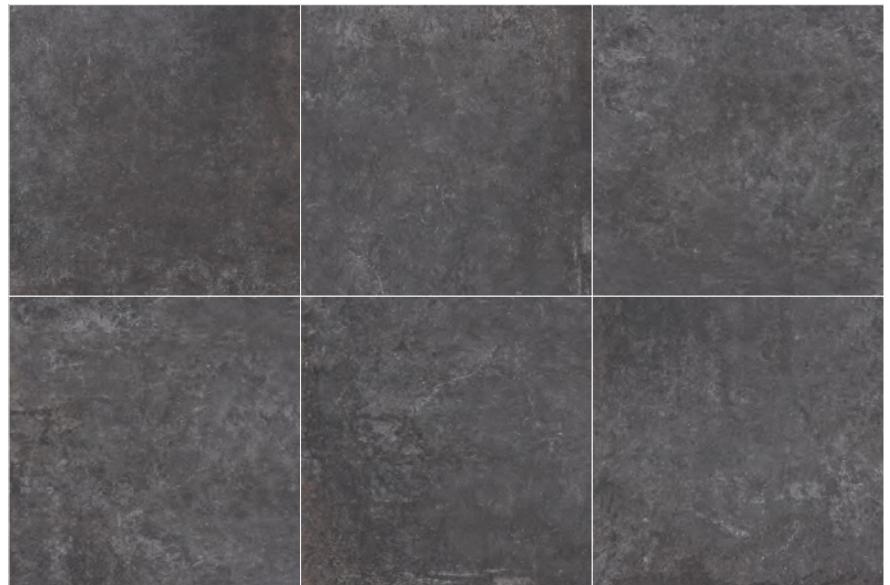

MNU 981 grau · grey · gris

MNU 982 beige

MNU 985 anthrazit · anthracite

MNU 988 braun · brown · marron

30 × 60 cm

Stufe Rille · Step Groove · Marche Rainure

MNU 971 grau · grey · gris

MNU 972 beige

MNU 975 anthrazit · anthracite

MNU 978 braun · brown · marron

anthrazit · anthracite

braun · brown · marron

EXPLANATION: ANTIQUE EDGE

The antique edge is characterised by an irregular border area over a rectified edge. It is a hybrid combining the advantages of a pressed edge that appears natural or rustic with those of a rectified one.

EXPLICATION: BORDURE ANTIQUE

La bordure antique se caractérise par un bord irrégulier apposé sur un chant rectifié. C'est un modèle hybride qui combine les atouts d'un chant moulé de style naturel ou rustique avec ceux d'un chant rectifié.