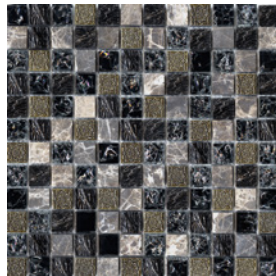

30 × 60 cm

LUS 91A cottage white · Chalet #6MM blanc

30 × 30 cm

LUS 332A Holzoptik · wood finish · aspect bois

Mosaik · Mosaic · Mosaïque

30 × 30 cm

MOS 354A anthrazit glas · anthracite glass · anthracite verre

Mosaik · Mosaic · Mosaïque

FORMAT FORMAT FORMAT	PREIS PRO PRICE PER PRIX PAR	STÜCK / M <sup>2</sup> PIECES / M <sup>2</sup> PIÈCES / M <sup>2</sup>	KG / M <sup>2</sup> KG / M <sup>2</sup> KG / M <sup>2</sup>	M <sup>2</sup> / KARTON M <sup>2</sup> / CARTON M <sup>2</sup> / CARTON	STK / KARTON PCS / CARTON PCS / CARTON	KG / KARTON KG / CARTON KG / CARTON	M <sup>2</sup> / PALETTE M <sup>2</sup> / PALLET M <sup>2</sup> / PALETTE	STK / PALETTE PCS / PALLET PCS / PALLETTE	KG / PALETTE KG / PALLET KG / PALLETTE
30 × 60 cm (298 × 598 × 8 mm)	 M <sup>2</sup>	5,56	13,12	1,44	8	18,88	86,39	480	1.132,80
30 × 30 cm (298 × 298 × 8 mm) LUS 332A	 STK · PCS	11,11	16,67	0,99	11	16,50	-	-	-
30 × 30 cm (298 × 298 × 8 mm) MOS 354A	 STK · PCS	11,11	15,00	0,99	11	14,85	-	-	-