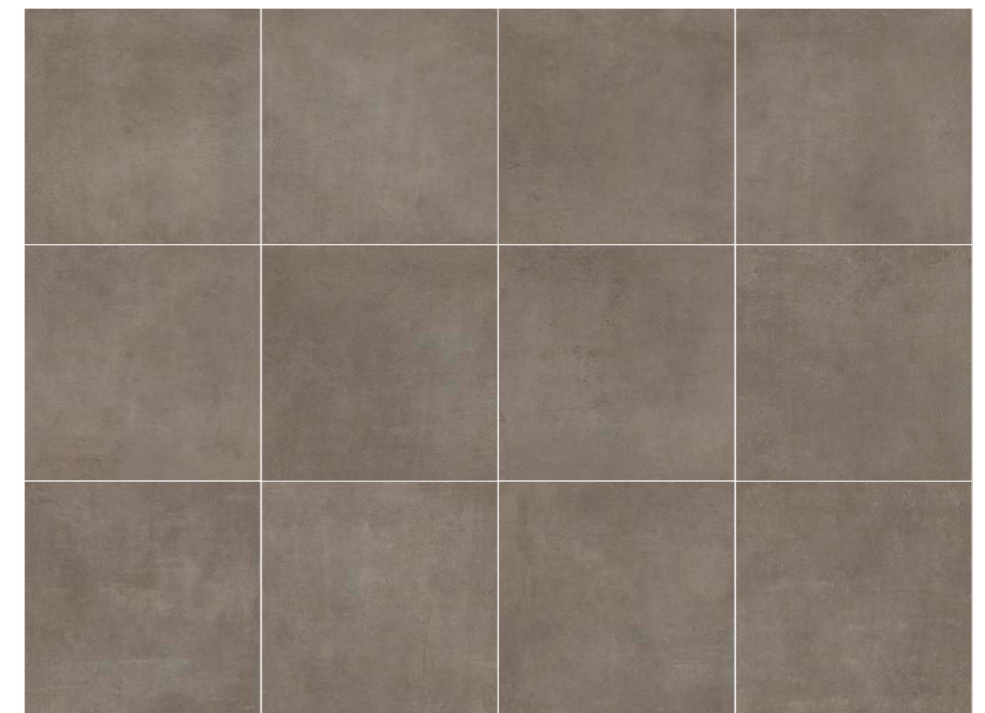

ÜBERSICHT · OVERVIEW · APERÇU

BODEN
FLOOR_{SOL}

60 × 120 / 06 cm

- **JAV 761** hellgrau · light grey · gris clair
- **JAV 762** beige
- **JAV 764** blaugrau · blueish grey · bleu-gris
- **JAV 768** braun · brown · marron

7 × 120 / 06 cm

Sockel · Plinth · Plinthe

- **JAV 151** hellgrau · light grey · gris clair
- **JAV 152** beige
- **JAV 154** blaugrau · blueish grey · bleu-gris
- **JAV 158** braun · brown · marron

30 × 60 cm

Stufe Rille · Step Groove · Marche Rainure

- **JAV 711** hellgrau · light grey · gris clair
- **JAV 712** beige
- **JAV 714** blaugrau · blueish grey · bleu-gris
- **JAV 718** braun · brown · marron

60 × 60 cm

- **JAV 331A** hellgrau · light grey · gris clair
- **JAV 332A** beige
- **JAV 334A** blaugrau · blueish grey · bleu-gris
- **JAV 338A** braun · brown · marron

30 × 60 cm

- **JAV 931A** hellgrau · light grey · gris clair
- **JAV 932A** beige
- **JAV 934A** blaugrau · blueish grey · bleu-gris
- **JAV 938A** braun · brown · marron

5 × 5 cm (30 × 30 cm)

Mosaik · Mosaic · Mosaïque

- **JAV 421** hellgrau · light grey · gris clair
- **JAV 422** beige
- **JAV 424** blaugrau · blueish grey · bleu-gris
- **JAV 428** braun · brown · marron

7 × 60 cm

Sockel · Plinth · Plinthe

- **JAV 171** hellgrau · light grey · gris clair
- **JAV 172** beige
- **JAV 174** blaugrau · blueish grey · bleu-gris
- **JAV 178** braun · brown · marron

beige