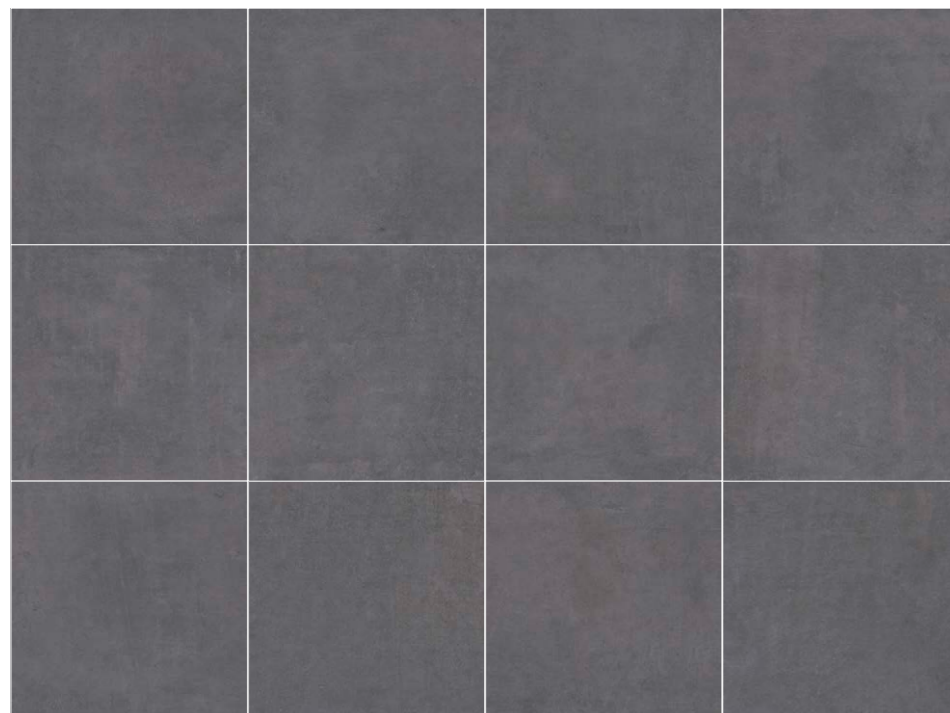

FRISCHES TROPENGEFÜHL
FRESH TROPICAL FEELING
SENSATION DE FRAÎCHEUR TROPICALE

BODEN · FLOOR · SOL
braun · brown · marron

WAND · WALL · MUR
weiß & beige · white & beige · blanc & beige

ÜBERSICHT · OVERVIEW · APERÇU

hellgrau · light grey · gris clair

blaugrau · blueish grey · bleu-gris

BODEN
FLOOR_{SOL}

60 × 120 / 06 cm

- JAV 761** hellgrau · light grey · gris clair
- JAV 762** beige
- JAV 764** blaugrau · blueish grey · bleu-gris
- JAV 768** braun · brown · marron