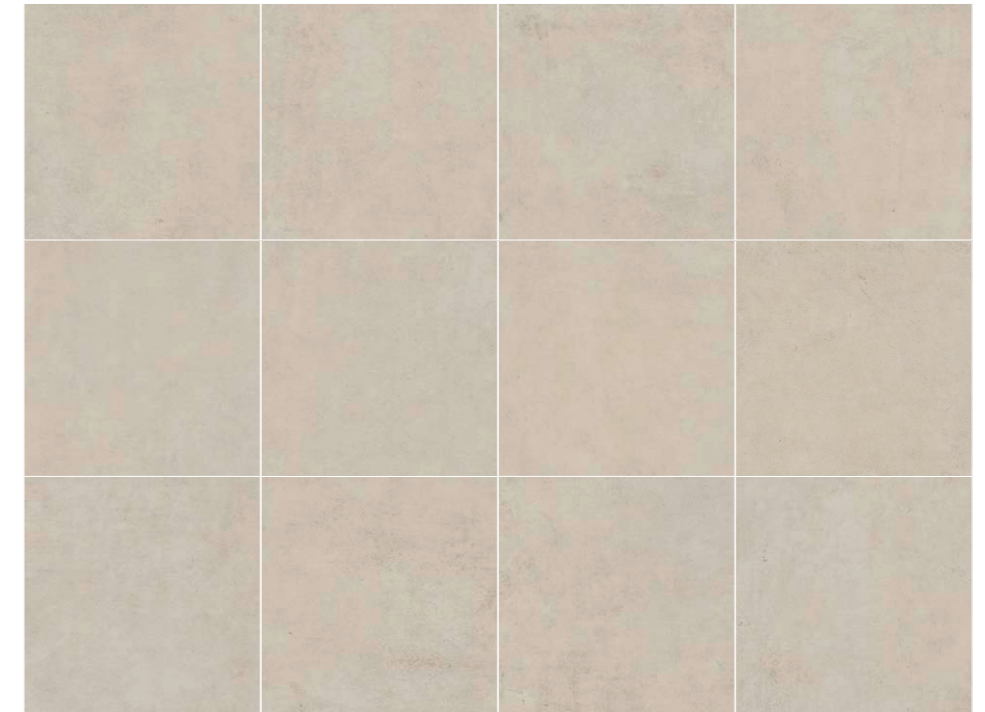

ÜBERSICHT · OVERVIEW · APERÇU

BODEN
FLOOR_{SOL}

60 × 120 / 06 cm

- **JAV 761** hellgrau · light grey · gris clair
- **JAV 762** beige
- **JAV 764** blaugrau · blueish grey · bleu-gris
- **JAV 768** braun · brown · marron

7 × 120 / 06 cm

Sockel · Plinth · Plinthe

- **JAV 151** hellgrau · light grey · gris clair
- **JAV 152** beige
- **JAV 154** blaugrau · blueish grey · bleu-gris
- **JAV 158** braun · brown · marron

30 × 60 cm

Stufe Rille · Step Groove · Marche Rainure

- **JAV 711** hellgrau · light grey · gris clair
- **JAV 712** beige
- **JAV 714** blaugrau · blueish grey · bleu-gris
- **JAV 718** braun · brown · marron

60 × 60 cm

- **JAV 331A** hellgrau · light grey · gris clair
- **JAV 332A** beige
- **JAV 334A** blaugrau · blueish grey · bleu-gris
- **JAV 338A** braun · brown · marron

30 × 60 cm

- **JAV 931A** hellgrau · light grey · gris clair
- **JAV 932A** beige
- **JAV 934A** blaugrau · blueish grey · bleu-gris
- **JAV 938A** braun · brown · marron

5 × 5 cm (30 × 30 cm)

Mosaik · Mosaic · Mosaïque

- **JAV 421** hellgrau · light grey · gris clair
- **JAV 422** beige
- **JAV 424** blaugrau · blueish grey · bleu-gris
- **JAV 428** braun · brown · marron

7 × 60 cm

Sockel · Plinth · Plinthe

- **JAV 171** hellgrau · light grey · gris clair
- **JAV 172** beige
- **JAV 174** blaugrau · blueish grey · bleu-gris
- **JAV 178** braun · brown · marron