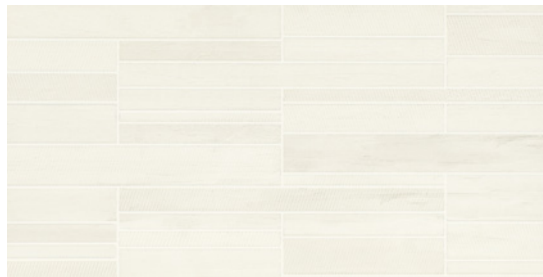

HARPER

30 × 60 cm

HAP 93A creme matt · cream mat · crème mat

30 × 60 cm

HAP 9301A creme matt gekachelt · cream mat tiled · crème mat carrelé

Flächendekor · Decorated plain tile · Uni décoré

FORMAT FORMAT FORMAT	PREIS PRO PRICE PER PRIX PAR	STÜCK / M ² PIECES / M ² PIÈCES / M ²	KG / M ² KG / M ² KG / M ²	M ² / KARTON M ² / CARTON M ² / CARTON	STK / KARTON PCS / CARTON PCS / CARTON	KG / KARTON KG / CARTON KG / CARTON	M ² / PALETTE M ² / PALLET M ² / PALETTE	STK / PALETTE PCS / PALLET PCS / PALLETTE	KG / PALETTE KG / PALLET KG / PALLETTE
30 × 60 cm (298 × 598 × 8 mm)	 M ²	5,56	13,12	1,44	8	18,88	86,39	480	1.132,80
30 × 60 cm (298 × 598 × 8 mm)	 M ²	5,56	13,12	1,44	8	18,88	86,39	480	1.132,80