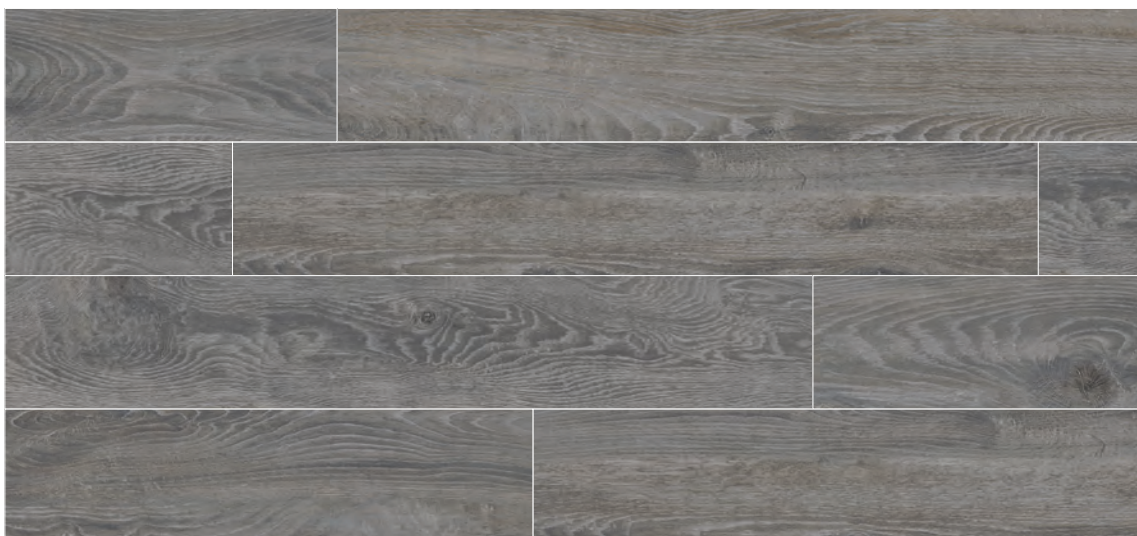

FELDBERG

Feinsteinzeug, durchgefärbt und rektifiziert
Porcelain gres, solid-coloured and rectified - Grès cérame, coloré et rectifié

20 × 120 cm

rauch · smoky · fumée