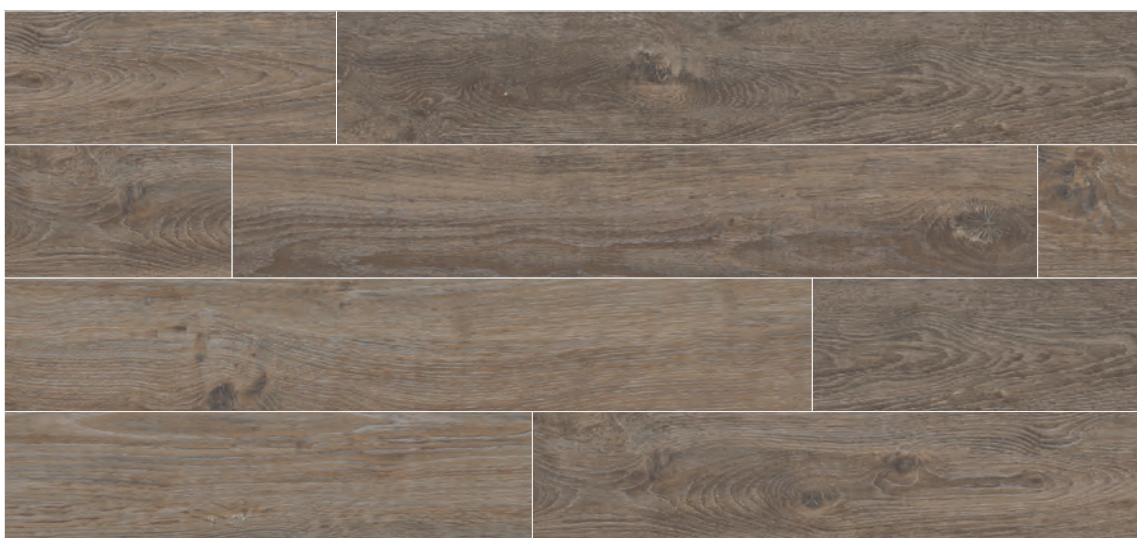

# FELDBERG

Feinsteinzeug, durchgefärbt und rektifiziert  
Porcelain gres, solid-coloured and rectified - Grès cérame, coloré et rectifié

20 × 120 cm

rauch · smoky · fumée

barrique

cognac