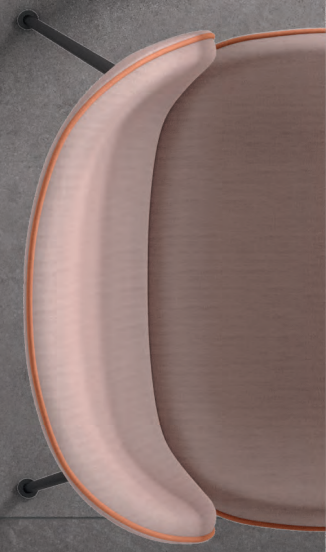

DUNCAN

60 × 60 · 30 × 60

STEULER FLIESENGRUPPE

100%
MADE IN GERMANY